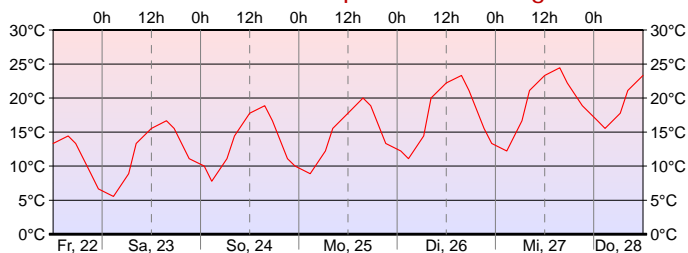

Wetterlage

Unser Wetter wird von stabilen kühlen Luftmassen bestimmt.

Wettervorhersage

Es bleibt trocken und leicht bewölkt.

Niederschlag für 5 Tage in l/m<sup>2</sup> bzw. cm Neuschnee

Tendenz der Temperatur für 5 Tage