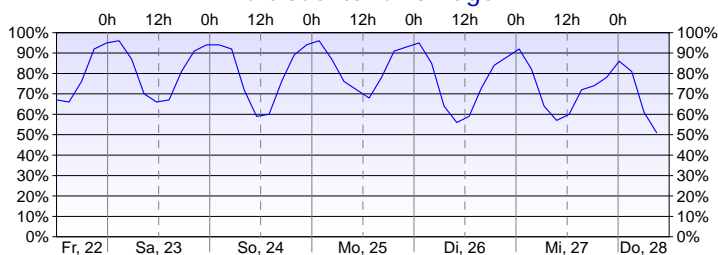

Luftfeuchte für 5 Tage

Bitte beachten

Dieser Bericht wird auf Basis der aktuellsten Wettermodellinformationen verfasst und wird nur einmal am Tag herausgegeben. Etwaige Abweichungen zu anderen Produkten sind deshalb möglich.

Aktualisierte Wetterwarnungen werden im Falle von signifikanten Änderungen der Wettersituation auf www.meteolux.lu publiziert und per E-Mail an unsere Bulletin-Abonnenten verschickt.

Weitere Vorhersagen und Informationen finden Sie auf meteolux.lu

Aufgang: 5:28	Tagesdauer: 16h18m	Unterg.: 21:46	Aufgang: 15:48	Unterg.: 02:40	Mondphase	Freitag	Samstag	Sonntag	Montag	Dienstag	Mittwoch	Donnerstag
												05:53 Vollmond