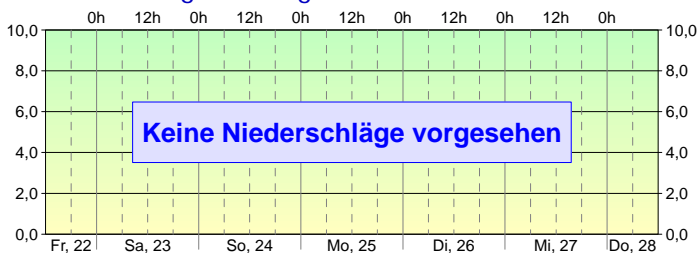

Tel: 4798-27010

Fax: 4798-27090

E-Mail: [metprv@airport.etat.lu](mailto:metprv@airport.etat.lu)

Wetterbericht für Landwirte, Winzer und Gärtner

Ausgabe: Freitag, den 22.06.2018

Wettervorhersage für 5 Tage

Freitag 22.06.2018		Samstag 23.06.2018		Sonntag 24.06.2018		Montag 25.06.2018		Dienstag 26.06.2018	
9,5		9,0		12,5		9,0		13,5	
Vormittag	Nachmittag	Vormittag	Nachmittag	Vormittag	Nachmittag	Vormittag	Nachmittag	Vormittag	Nachmittag
Nordwest: 10 - 20km/h	Nord-Nordwest: 20 - 35km/h	Norden: 10 - 20km/h	Nord-Nordwest: 10 - 20km/h	Norden: 10 - 20km/h	Norden: 10 - 20km/h	Norden: 10 - 20km/h	Nord-Nordost: 10 - 20km/h	Nordost: 10 - 20km/h	Nordost: 10 - 20km/h

Wetterlage

Unser Wetter wird von stabilen kühlen Luftmassen bestimmt.

Wettervorhersage

Es bleibt trocken und leicht bewölkt.

Niederschlag für 5 Tage in l/m<sup>2</sup> bzw. cm Neuschnee

Tendenz der Temperatur für 5 Tage